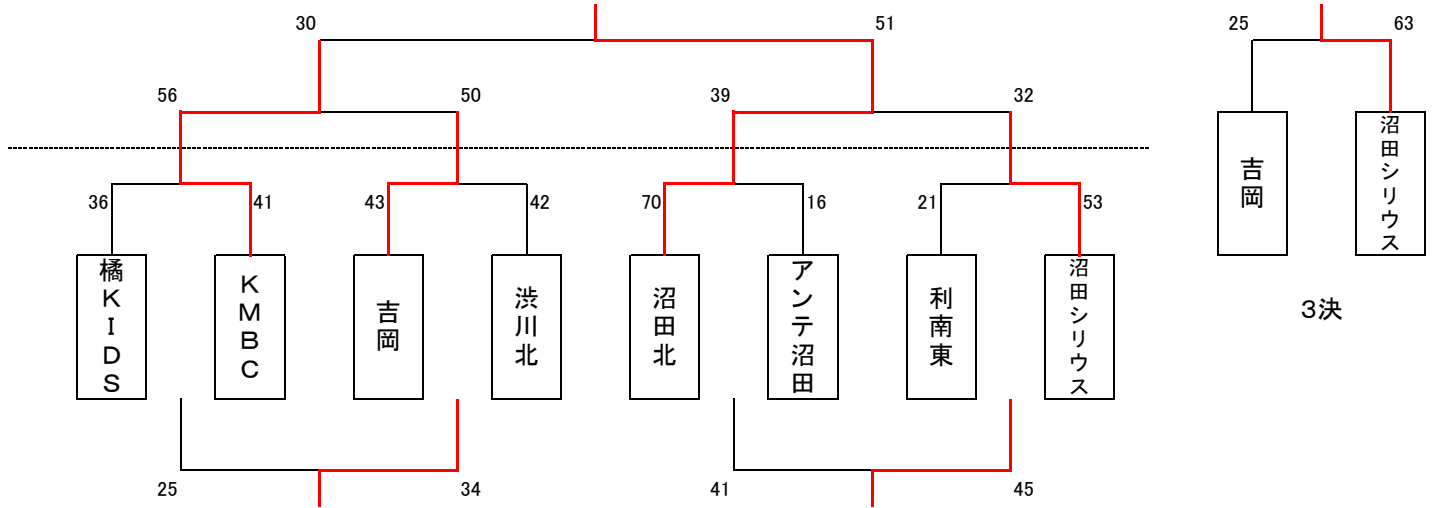

平成20年度 北毛地区新人戦

会場 榛東北小学校体育館

日時 平成21年2月28(土)、3月1日(日)

<男子トーナメント結果>

優勝 沼田北

準優勝 KMBC

第三位 沼田シリウス

<女子トーナメント結果>

優勝 利南東

準優勝 沼田北

第三位 吉岡